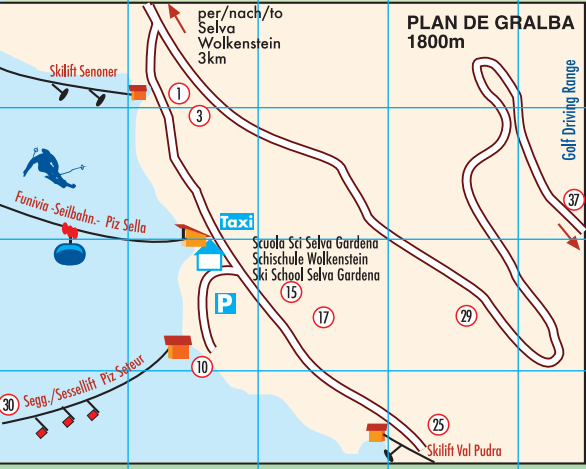

Selva Gardena/Wolkenstein m. 1563

Scala/Maßstab 1:7.000

Gruppo Stevia - Gruppe 2489m
 Naturpark Puez-Geisler
 Parco Naturale Puez-Sella
 Nature Park Puez-Sella

Gruppo Sella - Sella Gruppe 3151m

Sassolungo - Langkofel 3181m

Plan

per/nach/to
 Passo Sella/Sellojoch 3km
 Passo Gardena/Grödnertal 7km